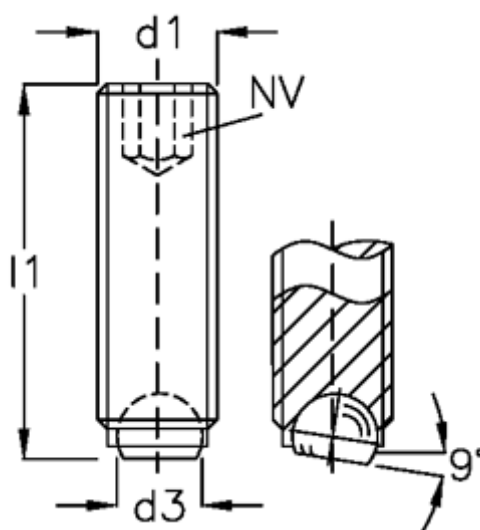

Varenummer: 209056361
Beskrivelse: E+G Kuglespændeskruer
GN 605-M8-12-BN

Mål

d1	= M8
d2	= 5.5
d3	= 4.5
Indvendig sekskant	= 4
l1	= 12